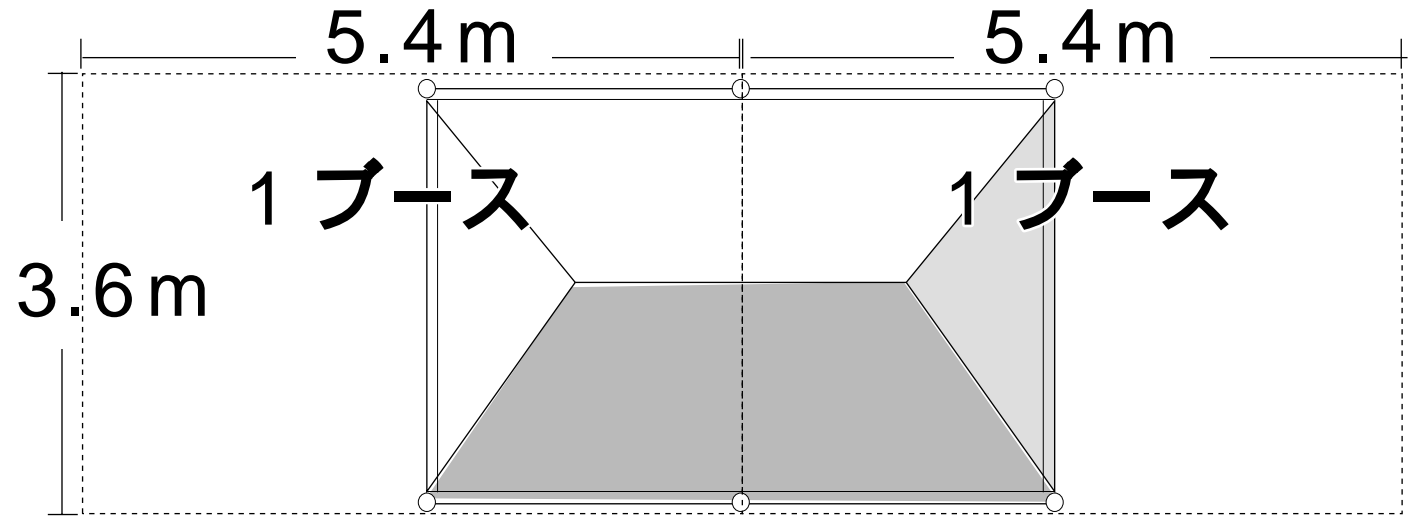

テント / Btype

真ん中の柱を基準に
境界となります。

持ち込みテントや
パラソルの設置が可能