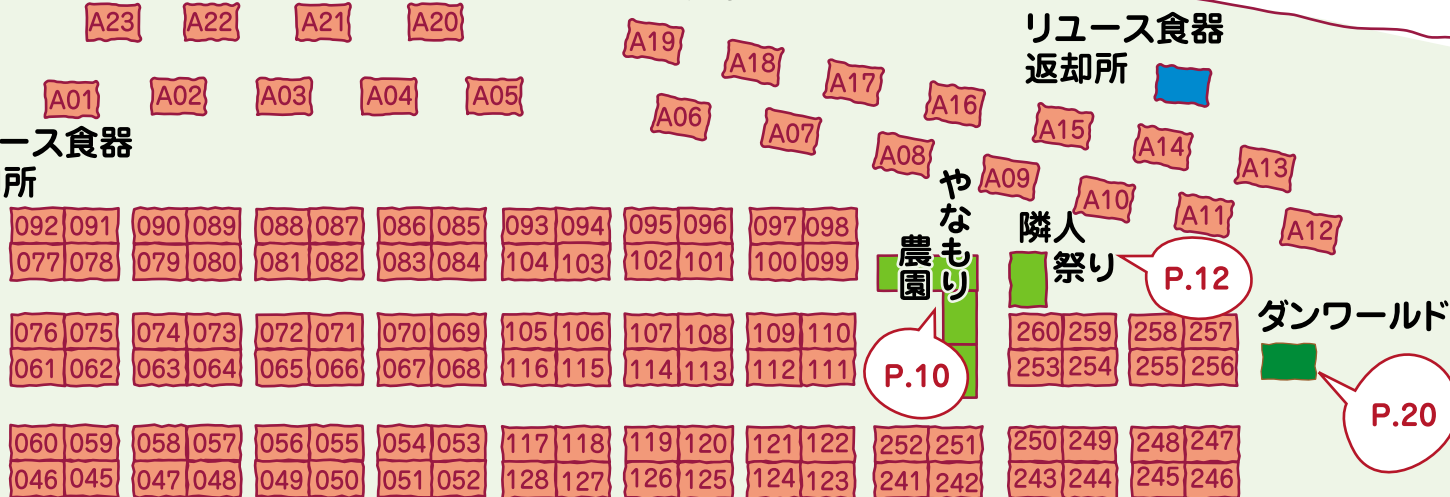

会場案内図

↑モノレール・東駐車場

リユース食器
返却所 洗浄ブース

リユース食器
返却所

リユース食器
返却所

トイレ

再入場について

入場チケットを
各ゲートのスタッフに
見せてください

広域図

リユース食器
返却所

ガンバ大阪
吹田マーヴィーズ

カラー
ワークス

里山倶楽部

ふわふわ

仮設トイレ

動物&ミニSL

西ゲート

太陽の塔

鉄鋼館

総合案内本部

総合案内 迷子案内 落とし物受付	エコ・アクション・ ポイントコーナー	アンケートコーナー	給水 コーナー
救護コーナー			

園路側

トイレ

東口

P.20

P.11

入場受付